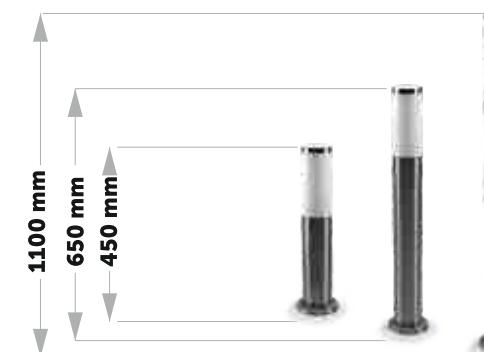

Lampa okrągła stal