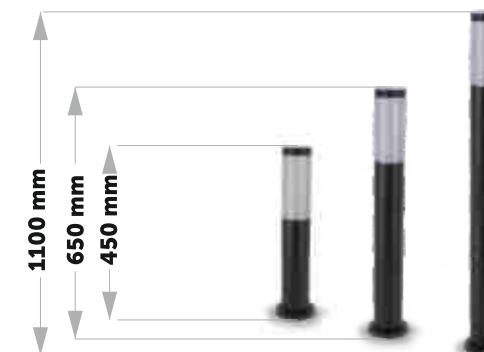

Lampa okrągła czarna