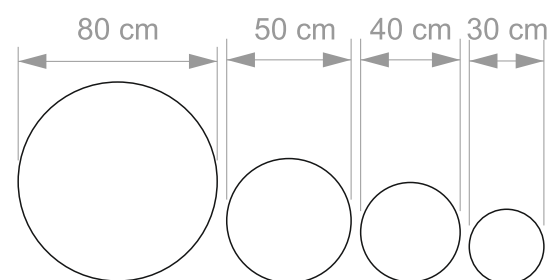

Kula ogrodowa LedBruk

Świecąca kula ogrodowa to nowoczesna ozdoba przestrzeni wokół domu. Kula zdobi ogród w ciągu dnia jak również po zmroku.

Kule wykonane są z wysokiej jakości, wytrzymałego polietylenu.

Oferujemy do wyboru następujące kolory światła:
biały dzienny (4500K / 510lm / 5W), biały zimny (6500K / 550lm / 5W), RGB+W (pełna paleta barw + mocne białe światło, do wyboru zimne lub dzieńne / 8,2W).

Lampy występują w czterech rozmiarach: 30, 40, 50 oraz 80cm.

Dostępne są 3 różne mocowania opraw:

- standardowa (bezpośrednio do ziemi)
- kotwa (trwałe mocowanie do ziemi lub ściany)
- słupek (imitujące lampę ogrodową typu „stojąca”)

- gwarancja 4 lata
- wysoka jakość diod LED
- żywotność LED 124.000h
- wodoszczelność IP 68
- łatwość montażu
- bezpieczne zasilanie 24V
- produkowane w Polsce

IP68
szczelność

Cree
wysoka jakość
diod LED

24V
bezpieczne
zasilanie

4 lata
gwarancji

Dostępne modele.

Wymiary

Aksesoria dodatkowe

słupek od 30 - 250 cm
stal nierdzewna

kotwa wbijana
stal nierdzewna

PRODUKT POLSKI