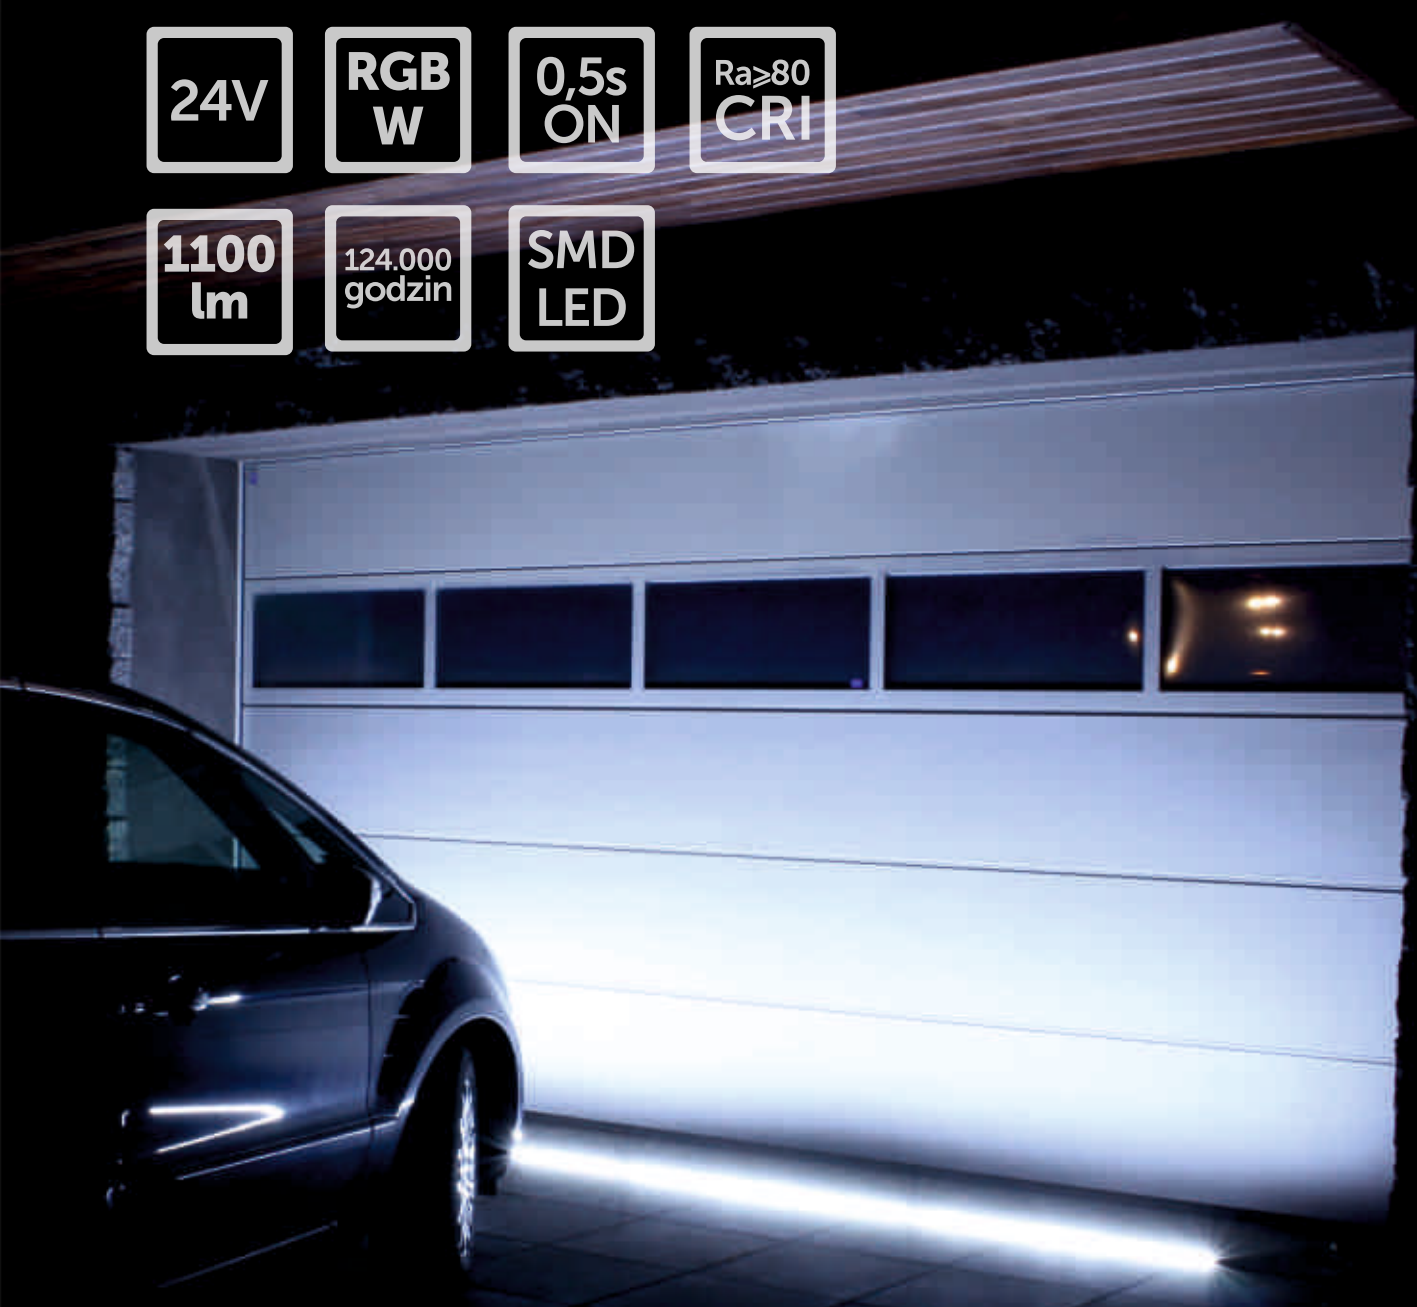

Oświetlenie liniowe LedBruk Line