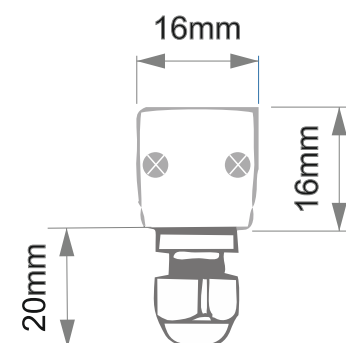

### Oprawa jednokolorowa

WYMIARY

50cm

100cm

150cm