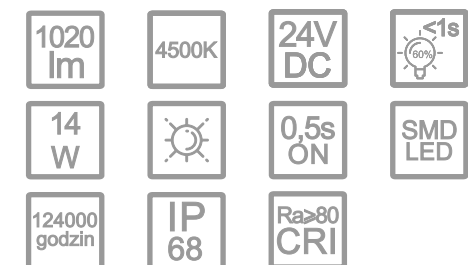

LedBruk Line

Oprawa liniowa biała dzienna

Indeks handlowy	Pełna nazwa oprawy	Barwa światła	kod ean
LB_LINE_24V_BC_0,5M	LedBruk Line Oświetlenie Liniowe IP 68 0,5m	Biała dzienna	5903003123064
LB_LINE_24V_BC_1M	LedBruk Line Oświetlenie Liniowe IP 68 1m	Biała dzienna	5903003123033
LB_LINE_24V_BC_1,5M	LedBruk Line Oświetlenie Liniowe IP 68 1,5m	Biała dzienna	5903003123002