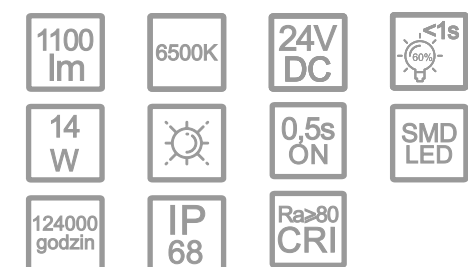

LedBruk Line

Oprawa liniowa biała zimna

Indeks handlowy	Pełna nazwa oprawy	Barwa światła	kod ean
LB_LINE_24V_BZ_0,5M	LedBruk Line Oświetlenie Liniowe IP 68 0,5m	Biała zimna	5903003123057
LB_LINE_24V_BZ_1M	LedBruk Line Oświetlenie Liniowe IP 68 1m	Biała zimna	5903003123026
LB_LINE_24V_BZ_1,5M	LedBruk Line Oświetlenie Liniowe IP 68 1,5m	Biała zimna	5903003122999