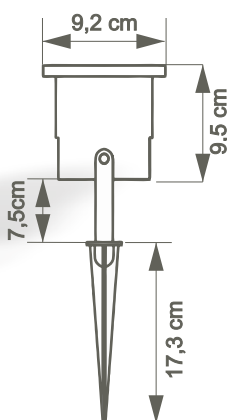

MODEL
ORION