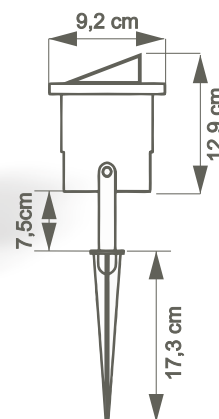

MODEL
SATURN